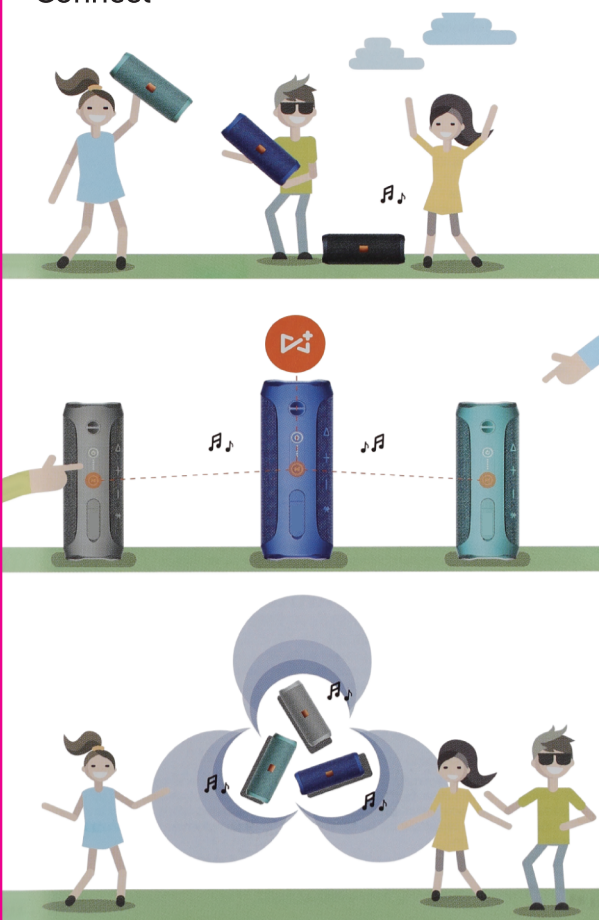

BLUETOOTH SPEAKER

Infinity 3

User Manual

Infinity 3

Quick start guide

Connect

Infinity 3

Quick start guide

1 What's in the box

2 Buttons

Infinity 3

Quick start guide

3 Connections

4 Wireless connection

BLUETOOTH SPEAKER

Infinity 3

Руководство пользователя

Infinity 3

Краткое руководство пользователя

Объединение

Infinity 3

Краткое руководство пользователя

1 Комплектация

2 Кнопки