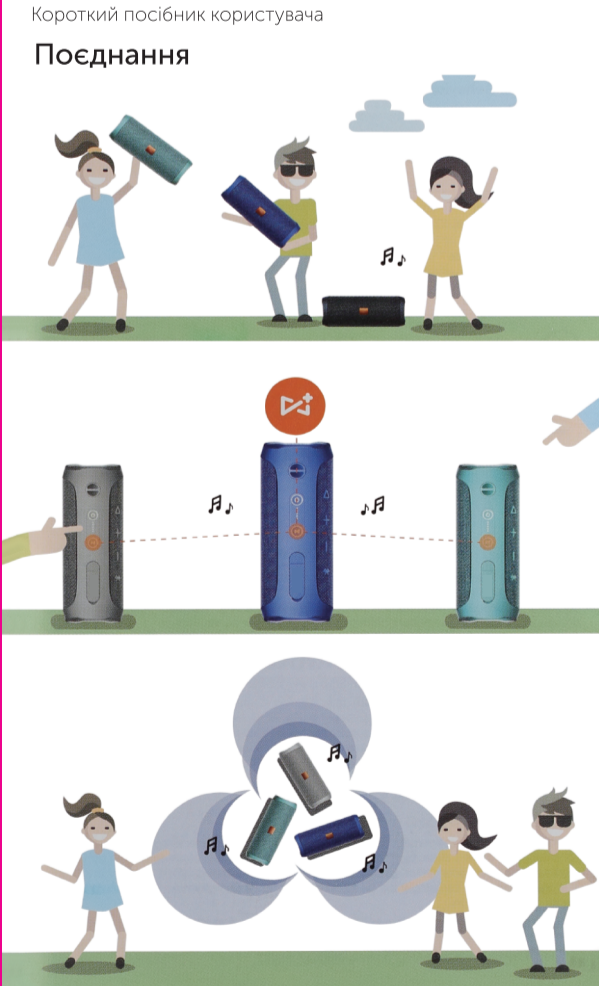

1 What's in the box

2 Buttons

Infinity 3

Quick start guide

3 Connections

4 Wireless connection

BLUETOOTH SPEAKER

Infinity 3

Руководство пользователя

Infinity 3

Краткое руководство пользователя

Объединение

Infinity 3

Краткое руководство пользователя

1 Комплектация

2 Кнопки

Infinity 3

Краткое руководство пользователя

3 Подключение

4 Беспроводное соединение

BLUETOOTH SPEAKER

Infinity 3

Посібник користувача

Infinity 3

Короткий посібник користувача

Поеднання

Infinity 3

Короткий посібник користувача

1 Комплектация

2 Кнопки

Infinity 3

Короткий посібник користувача