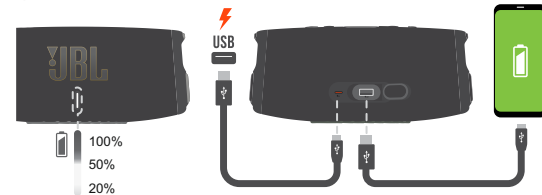

(арт. JBLCHARGE5WIFI*), де * - позначає колір корпусу

Інструкція користувача

3 Увімкнення

4 Потокова передача музики

Потоково передавайте музику через застосунок JBL One або через сервіси, які ви увімкнули в JBL One.

5 Робота з «Розумним будинком»

* Наразі не всі сервіси підтримують українську мову.

Портативна акустична система з блютуз та WiFi JBL модель CHARGE5WIFI

(арт. JBLCHARGE5WIFI*), де * - позначає колір корпусу

Інструкція користувача

6 Відтворення

Натисніть ♥, щоб обрати список відтворення та налаштування акустичної системи, які ви попередньо зберегли в застосунку JBL One.

7 Зарядження

8 Скидання налаштувань