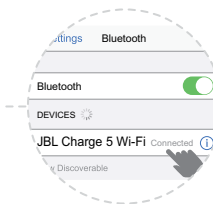

2 Підключення Bluetooth