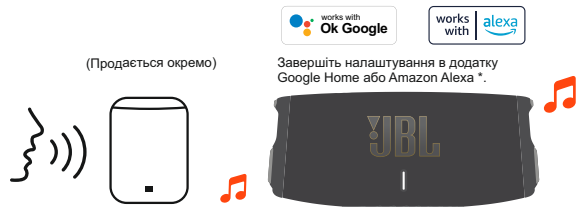

Портативна акустична система з блютуз та WiFi

JBL модель CHARGE5WIFI

(арт. JBLCHARGE5WIFI*), де * - позначає колір корпусу

Інструкція користувача

1 Комплектація

2 Підключення Bluetooth

Портативна акустична система з блютуз та WiFi JBL модель CHARGE5WIFI

(арт. JBLCHARGE5WIFI*), де * - позначає колір корпусу

Інструкція користувача

3 Увімкнення

4 Потокова передача музики

Потоково передавайте музику через застосунок JBL One або через сервіси, які ви увімкнули в JBL One.

5 Робота з «Розумним будинком»

* Наразі не всі сервіси підтримують українську мову.

Портативна акустична система з блютуз та WiFi JBL модель CHARGE5WIFI

(арт. JBLCHARGE5WIFI*), де * - позначає колір корпусу