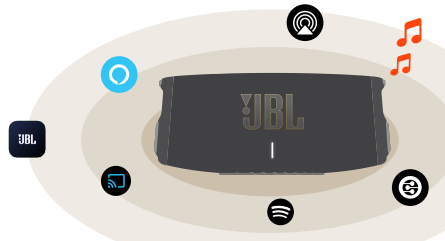

Портативна акустична система з блютуз та WiFi

JBL модель CHARGE5WIFI

(арт. JBLCHARGE5WIFI*), де * - позначає колір корпусу

Інструкція користувача

1 Комплектація

2 Підключення Bluetooth

Портативна акустична система з блютуз та WiFi JBL модель CHARGE5WIFI

(арт. JBLCHARGE5WIFI*), де * - позначає колір корпусу

Інструкція користувача

3 Увімкнення

4 Потокова передача музики

Потоково передавайте музику через застосунок JBL One або через сервіси, які ви увімкнули в JBL One.