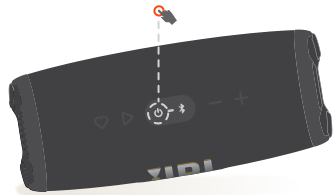

Портативна акустична система з блютуз та WiFi

JBL модель CHARGE5WIFI

(арт. JBLCHARGE5WIFI*), де * - позначає колір корпусу

Інструкція користувача

1 Комплектація

2 Підключення Bluetooth

Портативна акустична система з блютуз та WiFi JBL модель CHARGE5WIFI

(арт. JBLCHARGE5WIFI*), де * - позначає колір корпусу

Інструкція користувача

3 Увімкнення

4 Потокова передача музики

Потоково передавайте музику через застосунок JBL One або через сервіси, які ви увімкнули в JBL One.