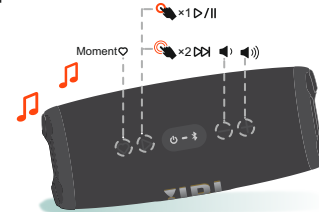

(арт. JBLCHARGE5WIFI*), де * - позначає колір корпусу

Інструкція користувача

3 Увімкнення

4 Потокова передача музики

Потоково передавайте музику через застосунок JBL One або через сервіси, які ви увімкнули в JBL One.

5 Робота з «Розумним будинком»

* Наразі не всі сервіси підтримують українську мову.

Портативна акустична система з блютуз та WiFi JBL модель CHARGE5WIFI

(арт. JBLCHARGE5WIFI*), де * - позначає колір корпусу

Інструкція користувача

6 Відтворення

Натисніть ♥, щоб обрати список відтворення та налаштування акустичної системи, які ви попередньо зберегли в застосунку JBL One.

7 Зарядження

8 Скидання налаштувань