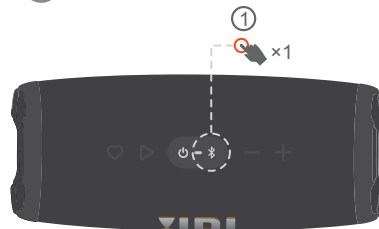

2 Підключення Bluetooth