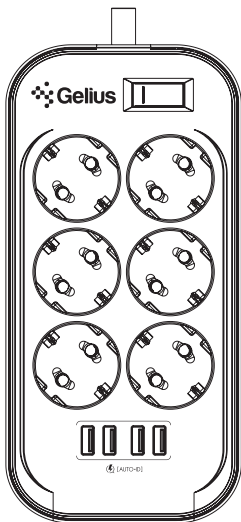

Функція

- Багатофункціональна розетка: 6 роз'ємів ЄС з виходом 2500 Вт 10 А підтримують швидкі зарядні пристрої, 4 порти USB до 3,4 А. Підключення змінного струму та порт USB можуть заряджати всі побутові електропристрої потужністю до 2500 Вт. Наприклад: блок живлення комп'ютера, телевізор, домашній кінотеатр, зубні щітки, бритви тощо.
- Кнопка живлення одним натисканням керує всіма 6 розетками та 4 портами USB.
- Захист від перевантажень і надмірного струму.

Технічні характеристики продукції

Номинальний струм: 10А

Номинальна напруга: 250В

Номинальна потужність: 2500W

Вихід USB: 5 В=3,4 А (Автомат.) 17 Вт

Вихідний порт: 6 комбінованих розеток, 4 USB

Шнур живлення: 2 м