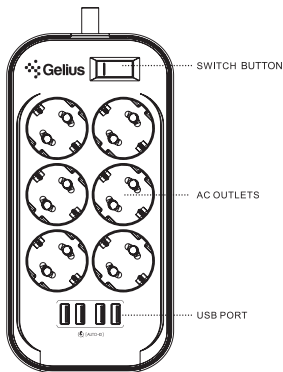

Product Specifications

Rated current: 10A

Rated voltage: 250V

Rated power: 2500W

USB output: 5V=3.4A (Auto Max) 17W

Output port: 6 x Sockets Combo 4 x USB

Power cord: 2M