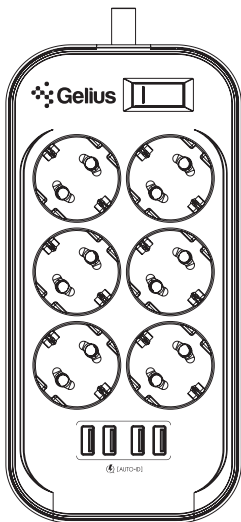

Функция

- Многофункциональная розетка: 6 разъемов ЕС с выходом 2500 Вт 10 А поддерживают быстрые зарядные устройства, 4 порта USB до 3,4 А. Подключение переменного тока и USB-порт могут заряжать все бытовые электроустройства мощностью до 2500 Вт. Например: блок питания компьютера, телевизор, домашний кинотеатр, зубные щетки, бритвы.
- Кнопка питания одним нажатием управляет всеми 6 розетками и 4 портами USB.
- защита от перегрузок и чрезмерного тока.

Технические характеристики

Номинальный ток: 10А

Номинальное напряжение: 250В

Номинальная мощность: 2500W

Выход USB: 5 В = 3,4 А (Автомат.) 17 Вт

Выходной порт: 6 розеток, 4 USB

Шнур питания: 2 м

U 2500W
UKRAINIAN SERIES
POWER

安全說明

- 請勿將設備連接到未接地的插座。如果您不確定您家的電線是否正確接地, 您應該聯繫合格的電工。
- 此插座僅供室內使用。將插座安裝在遠離陽光直射、發熱設備 (如散熱器或烤架) 或封閉的狹窄空間的地方。請勿扭曲或彎曲電纜, 以免異常過熱

功能

- 多功能插座: 6個2500W 10A輸出的歐式插頭支持快速充電器, 4個最高3.4A的USB接口, AC連接和USB接口可以為所有家用電器充電, 最高可達2500W。例如: 電腦電源、電視、家庭影院、牙刷、剃須刀
- 一鍵式電源按鈕控制所有 6 個插座和 4 個 USB 端口
- 防止過載和過電流