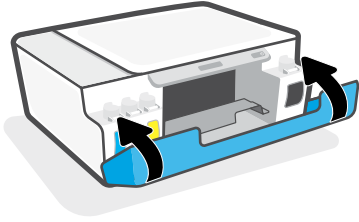

HP Smart Tank 510 series

EN **Setup Guide**

ES **Guía de instalación**
(Lea ésto primero)

PT **Guia de configuração**

1

EN Turn on printer.

ES Encienda la impresora.

PT Ligue a impressora.

2

EN Fill ink tanks.

ES Llène los depósitos de tinta.

PT Encha os tanques de tinta.

EN Close doors.

ES Cierre las tapas.

PT Feche as portas.

3

EN Open doors. Wait for carriage to move to center and stop. Turn orange handle.

ES Abra las tapas. Espere a que el carro se coloque en el centro y se detenga. Gire la palanca naranja.

PT Abra as portas. Aguarde o carro se mover para o centro do equipamento e parar. Gire o manípulo laranja.