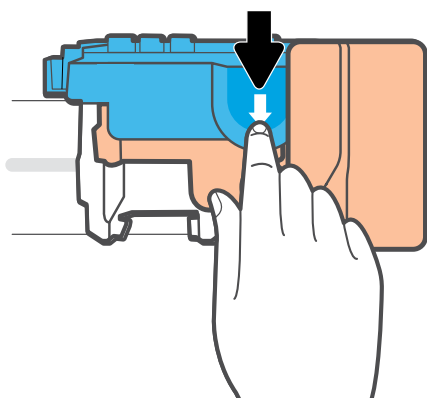

2

EN Fill ink tanks.

ES Llène los depósitos de tinta.

PT Encha os tanques de tinta.

EN Close doors.

ES Cierre las tapas.

PT Feche as portas.

3

EN Open doors. Wait for carriage to move to center and stop. Turn orange handle.

ES Abra las tapas. Espere a que el carro se coloque en el centro y se detenga. Gire la palanca naranja.

PT Abra as portas. Aguarde o carro se mover para o centro do equipamento e parar. Gire o manípulo laranja.