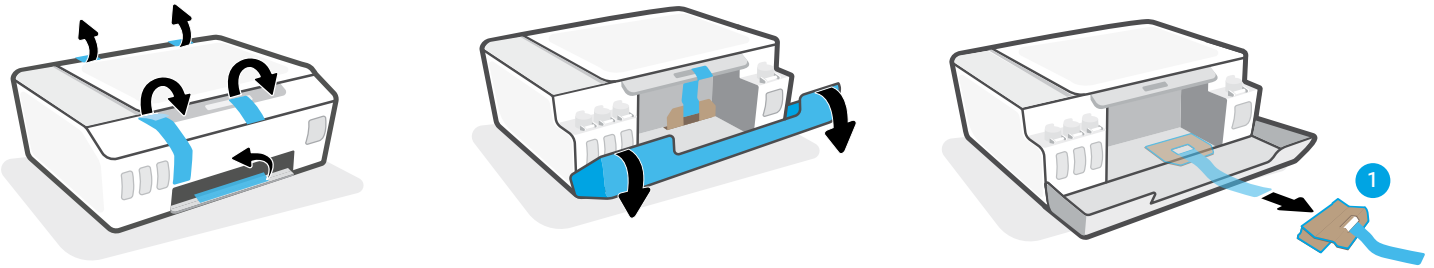

HP Smart Tank 510 series

EN **Setup Guide**

ES **Guía de instalación**
(Lea ésto primero)

PT **Guia de configuração**

1

EN Turn on printer.

ES Encienda la impresora.

PT Ligue a impressora.

2

EN Fill ink tanks.

ES Llène los depósitos de tinta.

PT Encha os tanques de tinta.

EN Close doors.

ES Cierre las tapas.

PT Feche as portas.

3

EN Open doors. Wait for carriage to move to center and stop. Turn orange handle.

ES Abra las tapas. Espere a que el carro se coloque en el centro y se detenga. Gire la palanca naranja.

PT Abra as portas. Aguarde o carro se mover para o centro do equipamento e parar. Gire o manípulo laranja.