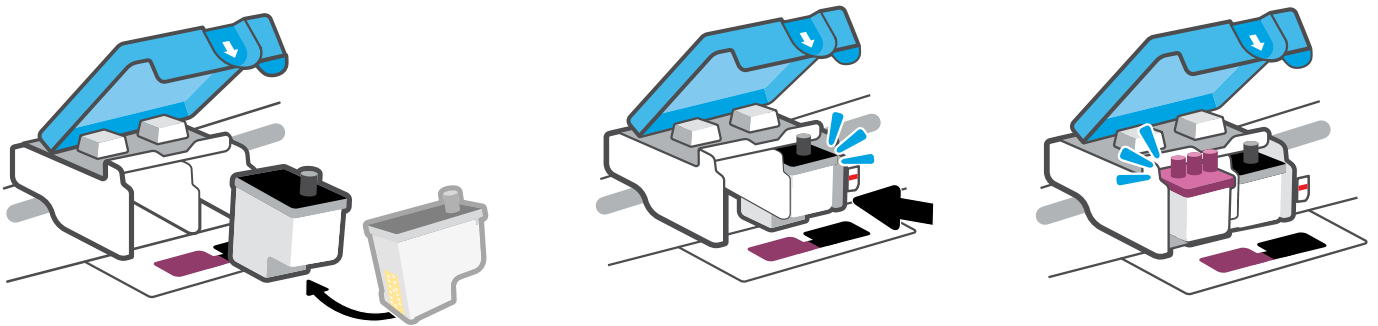

EN Install printheads. Close blue latch and doors.

ES Instale los cabezales de impresión. Cierre el pestillo azul y las tapas.

PT Instale os cabeçotes de impressão. Feche a trava azul e as portas.