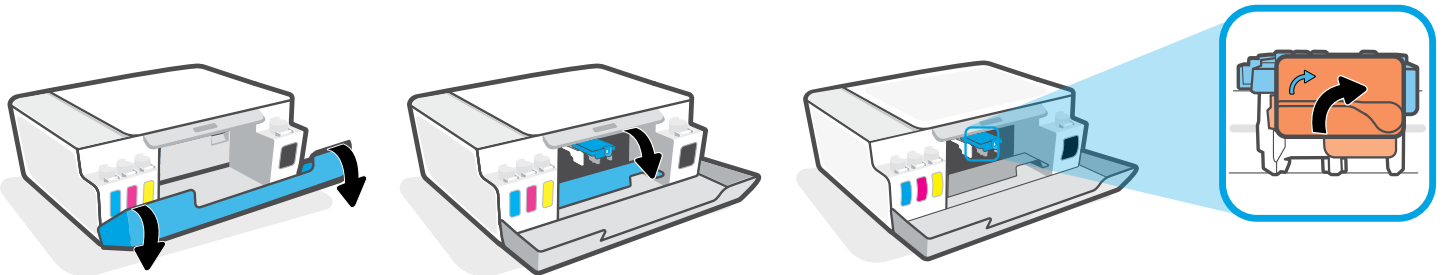

2

EN Fill ink tanks.

ES Llène los depósitos de tinta.

PT Encha os tanques de tinta.

EN Close doors.

ES Cierre las tapas.

PT Feche as portas.

3

EN Open doors. Wait for carriage to move to center and stop. Turn orange handle.

ES Abra las tapas. Espere a que el carro se coloque en el centro y se detenga. Gire la palanca naranja.

PT Abra as portas. Aguarde o carro se mover para o centro do equipamento e parar. Gire o manípulo laranja.