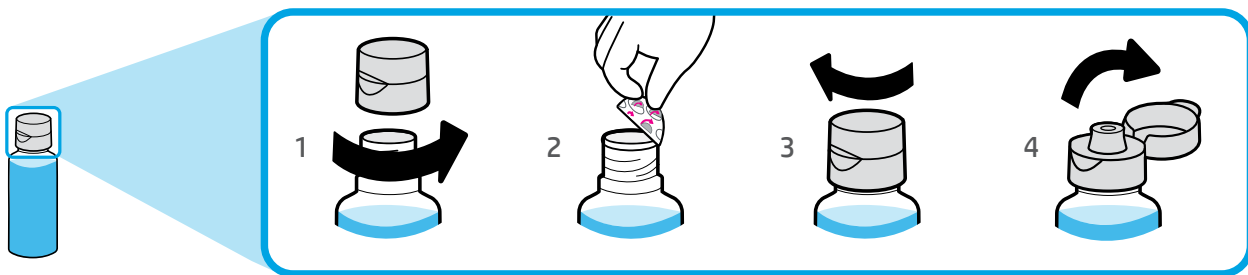

2

EN Fill ink tanks.

ES Llène los depósitos de tinta.

PT Encha os tanques de tinta.