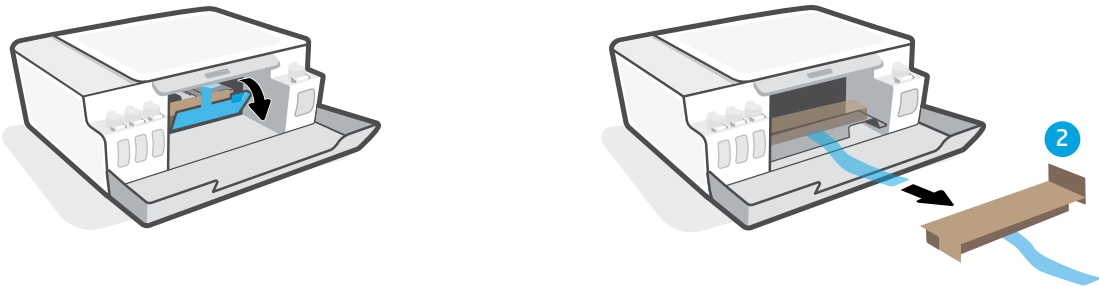

HP Smart Tank 510 series

EN **Setup Guide**

ES **Guía de instalación**
(Lea ésto primero)

PT **Guia de configuração**

1

EN Turn on printer.

ES Encienda la impresora.

PT Ligue a impressora.

EN Open doors. Wait for carriage to move to center and stop. Turn orange handle.

ES Abra las tapas. Espere a que el carro se coloque en el centro y se detenga. Gire la palanca naranja.

PT Abra as portas. Aguarde o carro se mover para o centro do equipamento e parar. Gire o manípulo laranja.