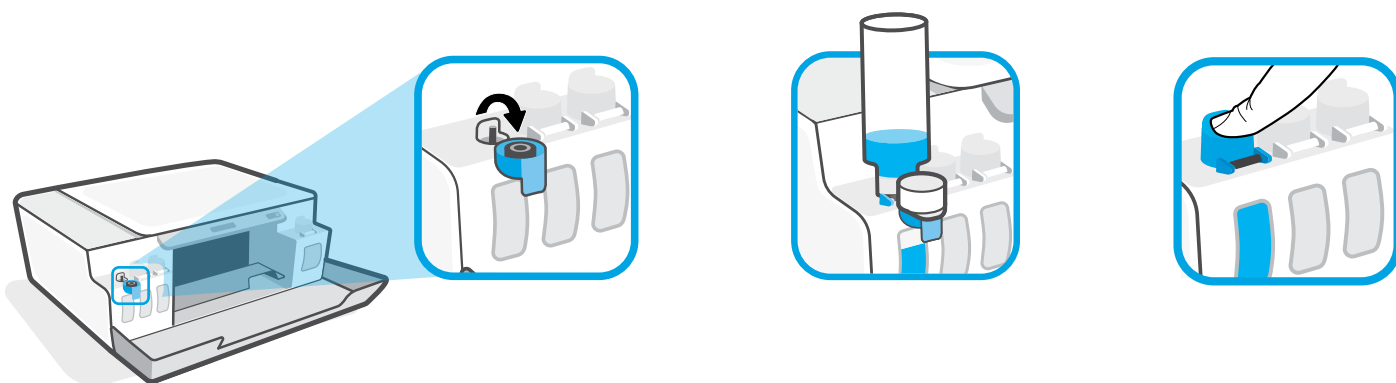

2

EN Fill ink tanks.

ES Llène los depósitos de tinta.

PT Encha os tanques de tinta.