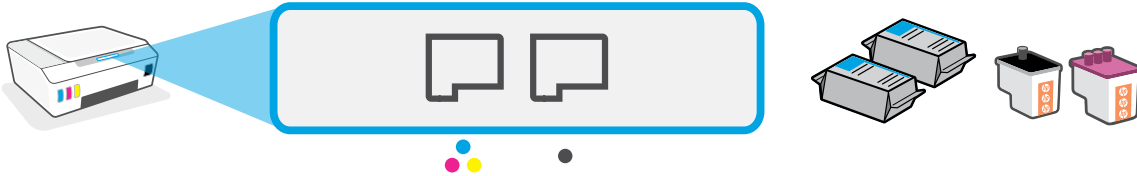

2

EN Fill ink tanks.

ES Llène los depósitos de tinta.

PT Encha os tanques de tinta.

EN Close doors.

ES Cierre las tapas.

PT Feche as portas.

3

EN Open doors. Wait for carriage to move to center and stop. Turn orange handle.

ES Abra las tapas. Espere a que el carro se coloque en el centro y se detenga. Gire la palanca naranja.

PT Abra as portas. Aguarde o carro se mover para o centro do equipamento e parar. Gire o manípulo laranja.