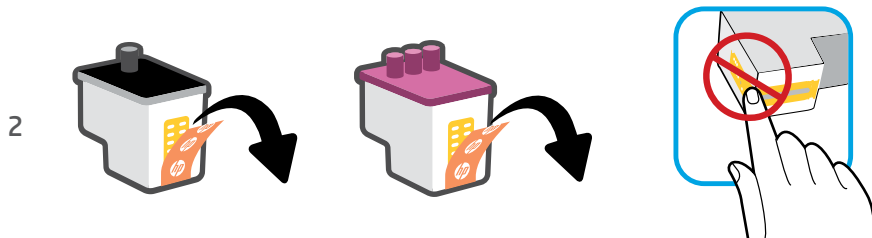

EN Open doors. Wait for carriage to move to center and stop. Turn orange handle.

ES Abra las tapas. Espere a que el carro se coloque en el centro y se detenga. Gire la palanca naranja.

PT Abra as portas. Aguarde o carro se mover para o centro do equipamento e parar. Gire o manípulo laranja.

EN Press down on blue latch to open.

ES Presione el pestillo azul hacia abajo para abrir.

PT Pressione a trava azul para baixo para abri-la.

EN Remove and discard orange plastic piece. Handle carefully to avoid ink stains.

ES Retire y deseche la pieza de plástico naranja. Manipúlela con cuidado para evitar manchas de tinta.

PT Remova e descarte a peça laranja de plástico. Manuseie com cuidado para evitar manchas de tinta.