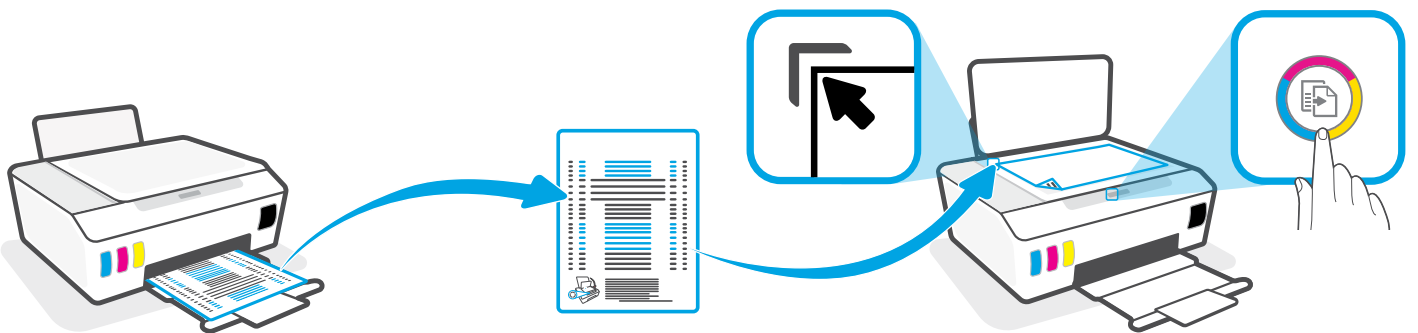

EN Load paper.

ES Cargue el papel.

PT Coloque papel.

5