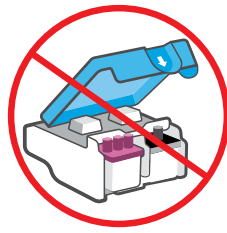

ES **¿Problemas para empezar?** Encuentre información y vídeos de configuración en línea.

PT **Problemas para começar?** Encontre informações e vídeos de configuração on-line.

EN After setup, do not open blue latch unless instructed to do so.