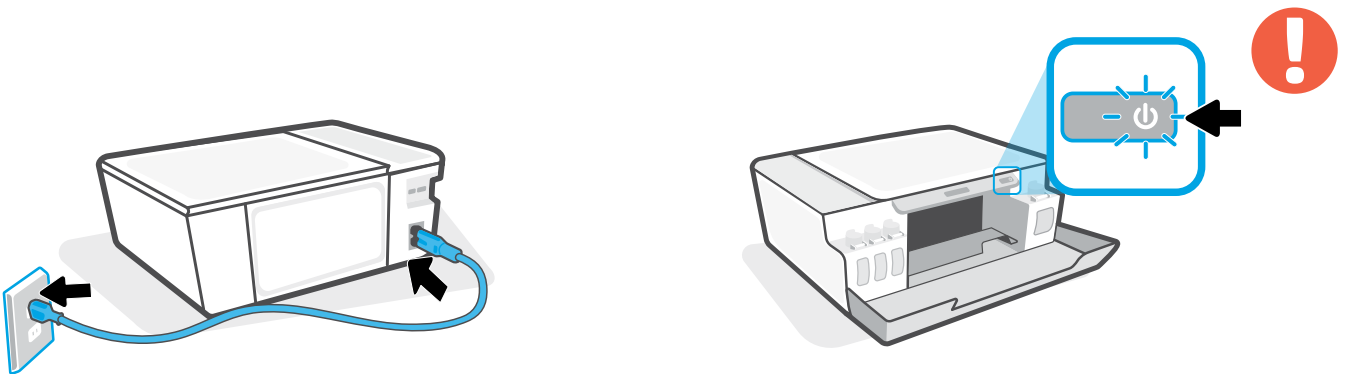

HP Smart Tank 510 series

EN **Setup Guide**

ES **Guía de instalación**
(Lea ésto primero)

PT **Guia de configuração**

1

EN Turn on printer.

ES Encienda la impresora.

PT Ligue a impressora.

EN Open doors. Wait for carriage to move to center and stop. Turn orange handle.

ES Abra las tapas. Espere a que el carro se coloque en el centro y se detenga. Gire la palanca naranja.

PT Abra as portas. Aguarde o carro se mover para o centro do equipamento e parar. Gire o manípulo laranja.