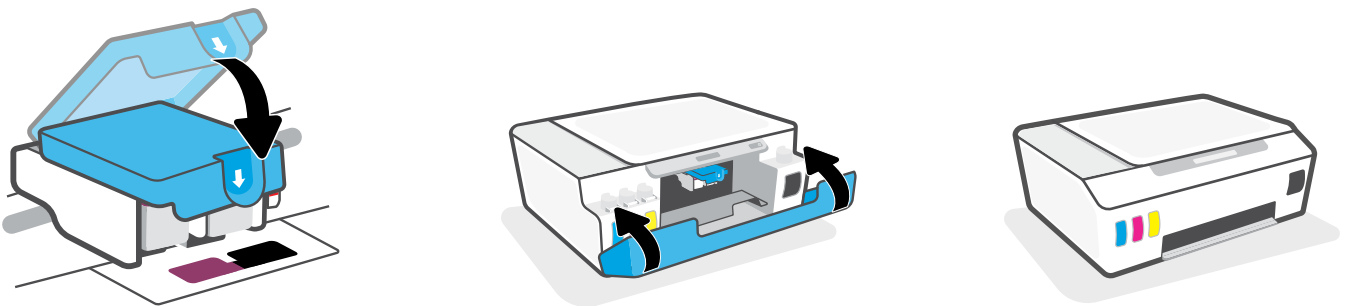

EN Install printheads. Close blue latch and doors.

ES Instale los cabezales de impresión. Cierre el pestillo azul y las tapas.

PT Instale os cabeçotes de impressão. Feche a trava azul e as portas.