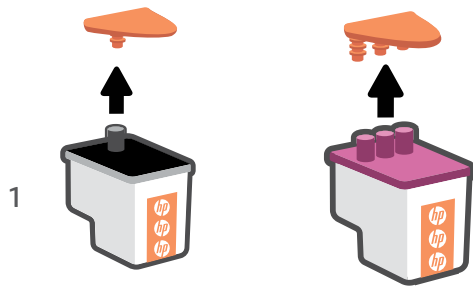

EN Install printheads. Close blue latch and doors.

ES Instale los cabezales de impresión. Cierre el pestillo azul y las tapas.

PT Instale os cabeçotes de impressão. Feche a trava azul e as portas.