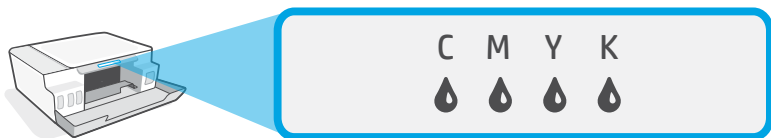

2

EN Fill ink tanks.

ES Llène los depósitos de tinta.

PT Encha os tanques de tinta.