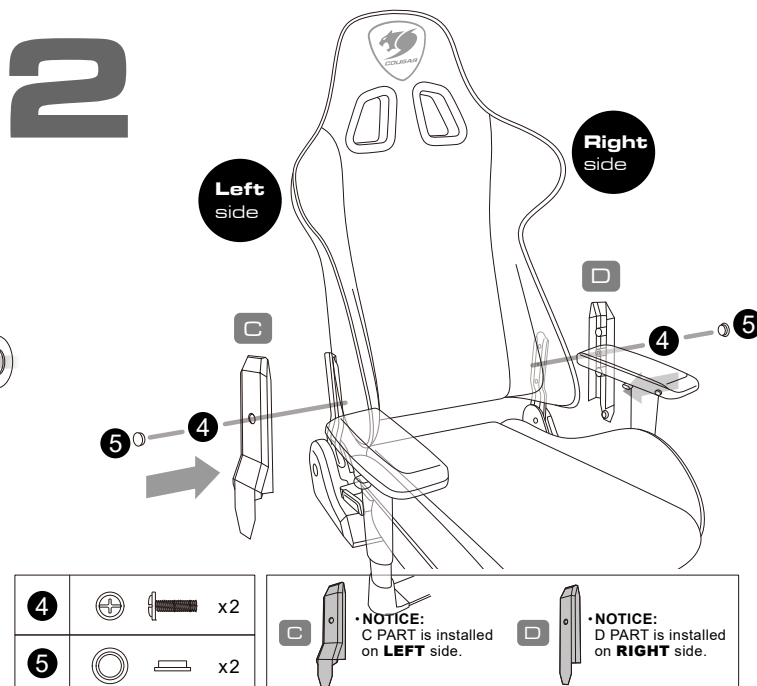

PORTUGUÊS

- Conforto Incomparável
- Design do encosto alto que abraça o corpo
- Estrutura feita totalmente em aço
- Reclina 180º
- Ajuste de altura com suspensão de ar
- Descanso de braços ajustável
- Couro de PVC respirável
- Logo bordado

ITALIANO

COUGAR ARMOR S ROYAL, La Sedia Perfetta Per I Gamer Professionisti.

ASSEMBLING INSTRUCTION

1

| | | |
|---|--|----|
| 1 | | x4 |
| 3 | | x4 |

2

| | | | | |
|---|--|----|--|---|
| 4 | | x2 | NOTICE: C PART is installed on LEFT side. | NOTICE: D PART is installed on RIGHT side. |
| 5 | | x2 | | |