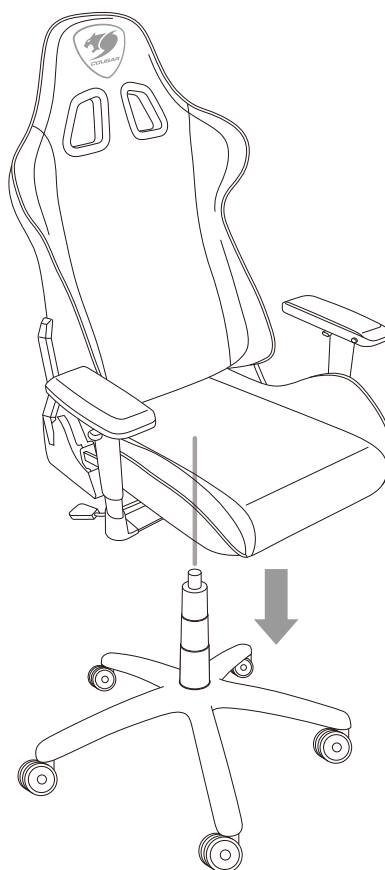

PORTUGUÊS

- Conforto Incomparável
- Design do encosto alto que abraça o corpo
- Estrutura feita totalmente em aço
- Reclina 180º
- Ajuste de altura com suspensão de ar
- Descanso de braços ajustável
- Couro de PVC respirável
- Logo bordado

ITALIANO

COUGAR ARMOR S ROYAL, La Sedia Perfetta Per I Gamer Professionisti.

ASSEMBLING INSTRUCTION

1

| | | |
|---|--|----|
| 1 | | x4 |
| 3 | | x4 |

2

| | | | | |
|---|--|----|--|---|
| 4 | | x2 | NOTICE: C PART is installed on LEFT side. | NOTICE: D PART is installed on RIGHT side. |
| 5 | | x2 | | |

3

| | | | | | |
|---|--|----|---|--|----|
| 6 | | x4 | 2 | | x4 |
|---|--|----|---|--|----|

4

5

6

GLOBAL WARRANTY POLICY

WARRANTY PERIODS OF COUGAR GAMING DEVICES

Product : COUGAR GAMING CHAIR