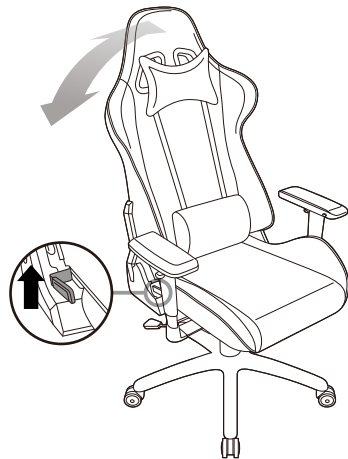

REAL GEAR FOR REAL GAMERS

ASSEMBLY DRAWING

ARMOR S ROYAL

DELUXE GAMING CHAIR

FEATURES

•Height lifting

•Tilting

Adjust the degree of tilting

•Adjustable armrest

•Angle adjustor

ACCESSORY KIT

| | | | | | | | |
|---|--|----|----|----|---|--|----|
| 1 | | | x4 | 5 | | | x2 |
| 2 | | | x4 | 6 | | | x4 |
| 3 | | x4 | | x4 | 7 | | x1 |
| 4 | | | x2 | | | | |

ESPAÑOL

- Comodidad Incomparable
- Diseco alto del respaldo que abraza el cuerpo
- Estructura hecha totalmente en acero
- Reclinación 180º
- Ajuste de altura con suspensión de aire
- Descansabrazos ajustable
- Cuero de PVC respirable
- Logo bordado