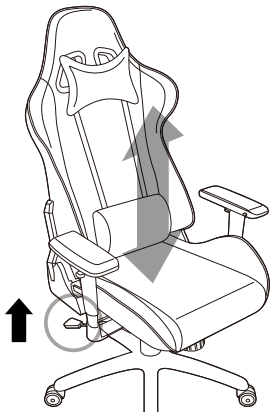

REAL GEAR FOR REAL GAMERS

ASSEMBLY DRAWING

ARMOR S ROYAL

DELUXE GAMING CHAIR

FEATURES

•Height lifting

•Tilting

Adjust the degree of tilting

•Adjustable armrest

•Angle adjustor

ACCESSORY KIT

| | | | | | | | |
|---|--|----|----|----|---|--|----|
| 1 | | | x4 | 5 | | | x2 |
| 2 | | | x4 | 6 | | | x4 |
| 3 | | x4 | | x4 | 7 | | x1 |
| 4 | | | x2 | | | | |

ESPAÑOL

- Comodidad Incomparable
- Diseco alto del respaldo que abraza el cuerpo
- Estructura hecha totalmente en acero
- Reclinación 180º
- Ajuste de altura con suspensión de aire
- Descansabrazos ajustable
- Cuero de PVC respirable
- Logo bordado

PORTUGUÊS

- Conforto Incomparável
- Design do encosto alto que abraça o corpo
- Estrutura feita totalmente em aço
- Reclina 180º
- Ajuste de altura com suspensão de ar
- Descanso de braços ajustável
- Couro de PVC respirável
- Logo bordado