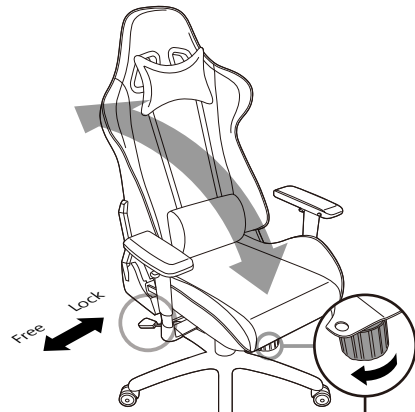

REAL GEAR FOR REAL GAMERS

ASSEMBLY DRAWING

ARMOR S ROYAL

DELUXE GAMING CHAIR

FEATURES

•Height lifting

•Tilting

Adjust the degree of tilting

•Adjustable armrest

•Angle adjustor

ACCESSORY KIT

| | | | | | | | |
|---|--|----|----|----|---|--|----|
| 1 | | | x4 | 5 | | | x2 |
| 2 | | | x4 | 6 | | | x4 |
| 3 | | x4 | | x4 | 7 | | x1 |
| 4 | | | x2 | | | | |

ESPAÑOL

- Comodidad Incomparable
- Diseco alto del respaldo que abraza el cuerpo
- Estructura hecha totalmente en acero
- Reclinación 180º
- Ajuste de altura con suspensión de aire
- Descansabrazos ajustable
- Cuero de PVC respirable
- Logo bordado