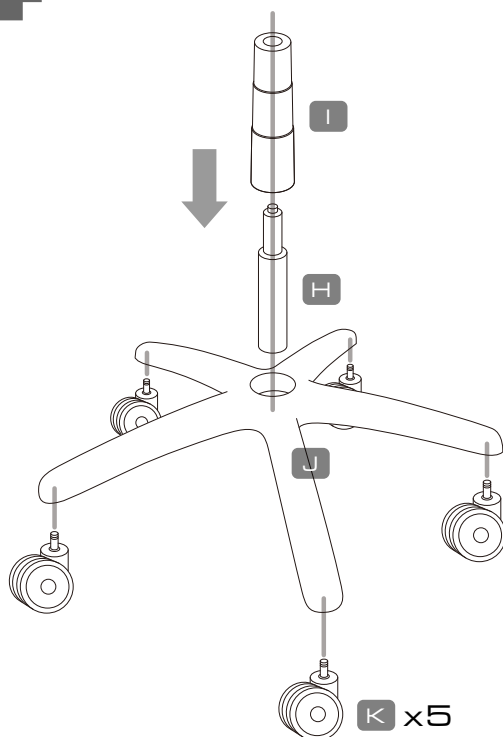

ASSEMBLING INSTRUCTION

1

1		x4
3		x4

2

4		x2	NOTICE: C PART is installed on LEFT side.	NOTICE: D PART is installed on RIGHT side.
5		x2		

3

6		x4	2		x4

4

5

6

GLOBAL WARRANTY POLICY

WARRANTY PERIODS OF COUGAR GAMING DEVICES

Product : COUGAR GAMING CHAIR

Warranty : 1 Year

This warranty gives you specific legal rights. You may also have other rights granted under local law. These rights may vary.

WARRANTY AGREEMENT

- If the product has defects in material or manufacture, COUGAR will provide product repair and replacement service within the warranty period.
- Our warranty service is based on the date of the invoice or warranty card.

CONDITIONS WHERE FREE MAINTENANCE IS NOT PROVIDED