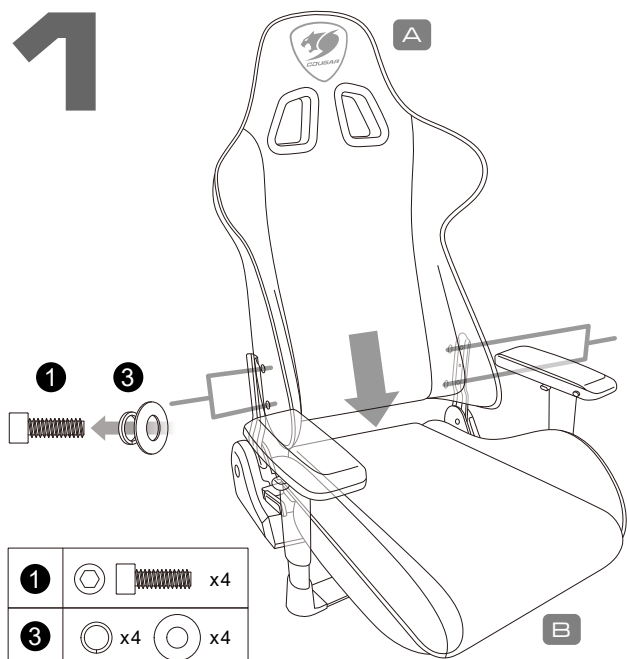

PORTUGUÊS

- Conforto Incomparável
- Design do encosto alto que abraça o corpo
- Estrutura feita totalmente em aço
- Reclina 180º
- Ajuste de altura com suspensão de ar
- Descanso de braços ajustável
- Couro de PVC respirável
- Logo bordado

ITALIANO

COUGAR ARMOR S ROYAL, La Sedia Perfetta Per I Gamer Professionisti.

ASSEMBLING INSTRUCTION

1

| | | |
|---|--|----|
| 1 | | x4 |
| 3 | | x4 |

2

| | | | | |
|---|--|----|--|---|
| 4 | | x2 | NOTICE: C PART is installed on LEFT side. | NOTICE: D PART is installed on RIGHT side. |
| 5 | | x2 | | |