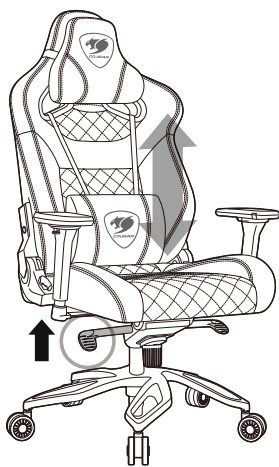

# ARMOR TITAN PRO

THE FLAGSHIP GAMING CHAIR

## FEATURES

Height lifting (Right)

Tilting (Left)

Adjustable armrest

Angle adjustor

### ESPAÑOL

- Comodidad Incomparable
- Estructura de Acero
- Reclinación de hasta 170°
- Reposabrazos Ajustable 4D
- Base de Cinco Puntas de Aleación de Aluminio
- Cuero de PVC respirable
- Soporta hasta 160 Kg

### ITALIANO

- Comfort incomparabile
- Struttura in acciaio
- Reclinabile fino à 170°
- Bracciolo 4D regolabile
- Base a stella (cinque raggi) in lega di alluminio
- Finta pelle in PVC
- Supporta fino a 160 Kg