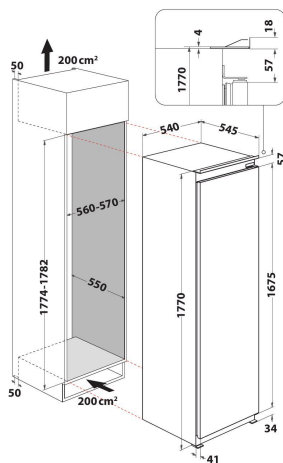

# Whirlpool

SENSING THE DIFFERENCE

- Клас енергоефективності A++
- 6TH SENSE *Fresh*контроль
- Загальний корисний об'єм: 314 л
- Розміри (ВхШхГ): 1771x540x545 мм
- Перенавішувані двері
- Рівень шуму: 34 дБ(А)
- Антибактеріальний фільтр
- Температура, що регулюється
- Внутрішня вентиляція
- Зовнішній сенсорний дисплей
- Система охолодження холодильного відділення: вентилятор
- Відсік для молочних продуктів
- 5 балконів, що регулюються по висоті
- 5 LEDs lighting
- 2 шухляд
- 7 полиць в холодильному відділенні