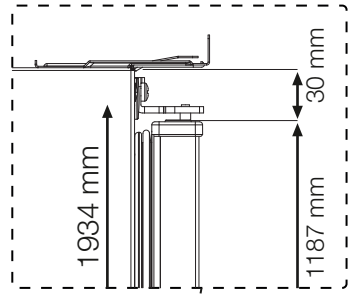

## Installation instructions

K69400

Document Number: 5858790100 - AJ

1

2

min. 200 cm<sup>2</sup>

**No wooden back wall**

min. 200 cm<sup>2</sup>

min 200cm<sup>2</sup>

3

4.1

4.2

4.3

5

6

7