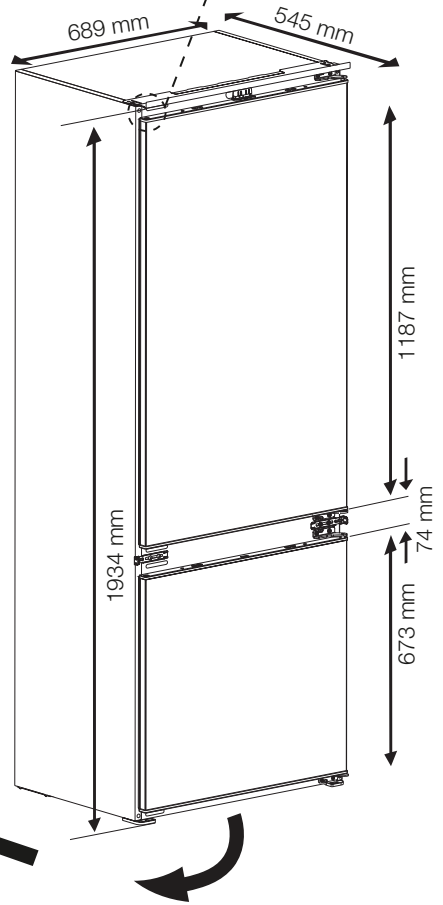

## Installation instructions

K69400

Document Number: 5858790100 - AJ

1

2

min. 200 cm<sup>2</sup>

**No wooden back wall**

min. 200 cm<sup>2</sup>

min 200cm<sup>2</sup>

3

4.1

4.2

4.3

5

6

7