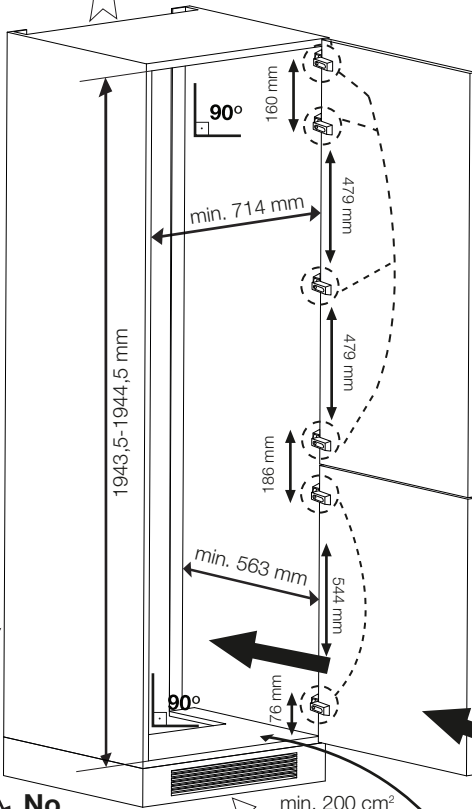

## Installation instructions

K69400

Document Number: 5858790100 - AJ

1

2

min. 200 cm<sup>2</sup>

**No wooden back wall**

min. 200 cm<sup>2</sup>

min 200cm<sup>2</sup>

3

4.1

4.2

4.3

5

6

7