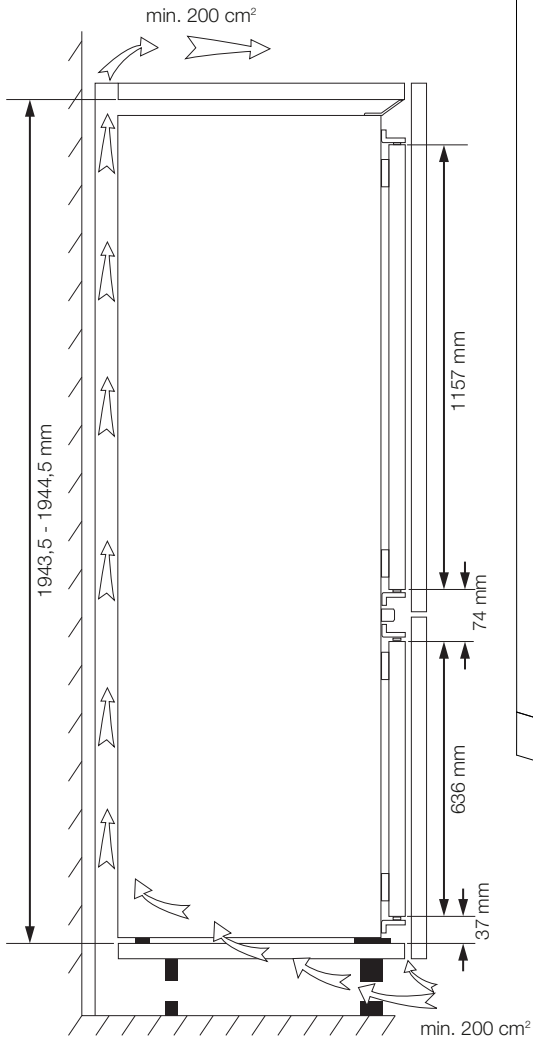

## Installation instructions

K69400

Document Number: 5858790100 - AJ

1

2

min. 200 cm<sup>2</sup>

**No wooden back wall**

min. 200 cm<sup>2</sup>

min 200cm<sup>2</sup>

3

4.1

4.2

4.3

5

6

7