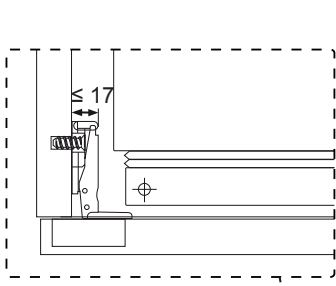

## Installation instructions

K69400

Document Number: 5858790100 - AJ

1

2

min. 200 cm<sup>2</sup>

**No wooden back wall**

min. 200 cm<sup>2</sup>

min 200cm<sup>2</sup>

3

4.1

4.2

4.3

5

6

7