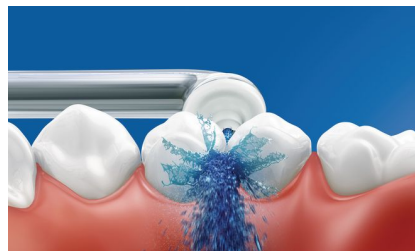

Високоєфективна насадка

Нова високоєфективна насадка AirFloss Pro/Ultra підсилює потужність наших технологій повітря та мікроструменя води для більшої ефективності, ніж будь-коли.