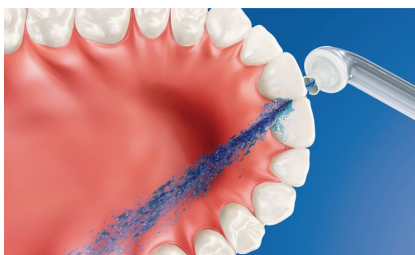

Технологія мікроструменя води

Клінічно доведені результати є можливими завдяки нашій унікальній технології, яка поєднує в собі промивання рота повітрям та водою, щоб потужно й легко чистити між зубами та вздовж лінії ясен.