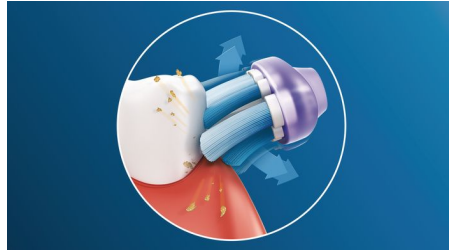

Забудьте про наліт

Завдяки гнучкій конструкції насадка для щітки Premium Gum Care усуває наліт до 10 разів краще, ніж звичайна зубна щітка. Вона рухається, щоб покращити нашу унікальну технологію чищення Philips Sonicare, тож під час чищення ви отримуєте виняткову чистоту, яку можна бачити і відчувати.