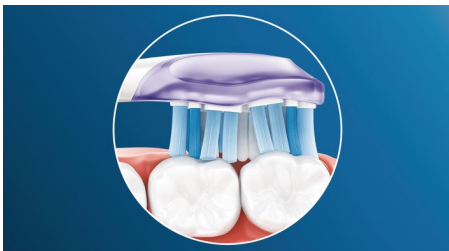

Технологія адаптивного чищення

Наша технологія адаптивного чищення гарантує щоразу персоналізоване чищення. М'які гумові краї вигинаються для адаптації Premium Gum Care до форми зубів та ясен, поглинаючи зайвий тиск та покращуючи звукове чищення. Щетинки можуть підлаштовуватися до форми зубів та ясен, що дозволяє отримати у 2 рази кращий контакт із поверхнею порівняно зі звичайною насадкою для щітки** для глибшого чищення у важкодоступних місцях.