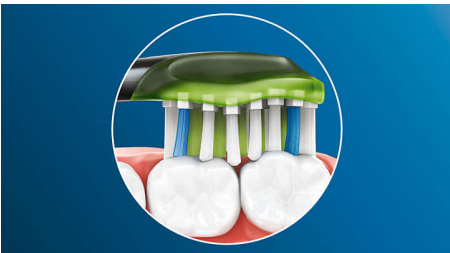

PHILIPS
sonicare

Основні особливості

Біліші зуби, швидко

Щільні щетинки, зосереджені по центру насадки для щітки Philips Sonicare Premium White, ретельно працюють, щоб видалити зубний наліт та повсякденні поверхневі плями від їжі та напоїв. Гнучкі сторони дозволяють щетинкам повторювати контури та унікальну форму зубів і ясен для забезпечення глибокого очищення та яскравішої посмішки всього за 3 дні.

Технологія адаптивного чищення

Персоналізоване чищення щоразу завдяки нашій технології адаптивного чищення. М'які, гнучкі гумові сторони насадки дозволяють щітці Premium White адаптуватися до контурів вашого рота. Наші щетинки пристосовуються до ваших ясен і зубів, забезпечуючи у 4 рази більший контакт із поверхнею**, ніж звичайна щітка для глибокого чищення, навіть у важкодоступних місцях. Технологія адаптивного чищення також дозволяє відстежувати лінію ясен, поглинає зайвий тиск чищення та забезпечує посилену рухливість для унікального відчуття в роті та чудового очищення.

Забудьте про наліт

Із насадкою Premium White ви отримуєте виняткове чищення та щоденне відбілювання зубів. Її гнучка конструкція дозволяє усунути наліт до 10 разів краще*** із зубів і по лінії ясен для глибокого чищення, яке ви можете бачити і відчувати.