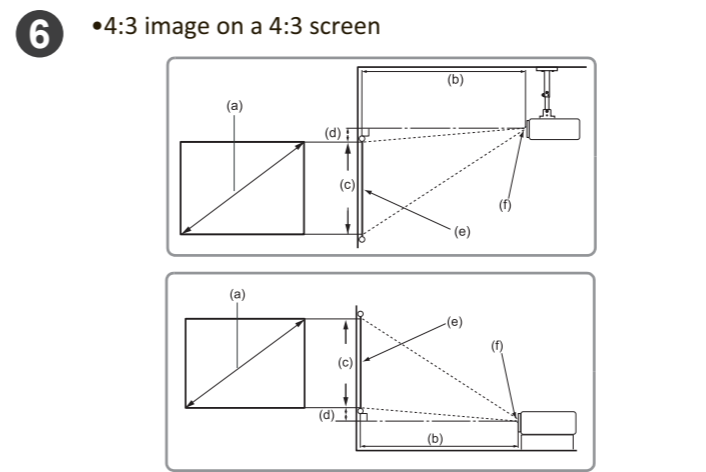

(e) = Screen
(f) = Center of Lens

(a) Screen Size		4:3 Image on a 4:3 Screen							
		(b) Projection distance				(c) Image height		(d) Vertical offset	
inch	mm	min. inch	min. mm	max. inch	max. mm	inch	mm	inch	mm
40	1016	19.74	501	19.74	501	501	610	3.60	91
60	1524	29.62	752	29.62	752	752	914	5.40	137
70	1778	34.55	878	34.55	878	878	1067	6.30	160
80	2032	39.49	1003	39.49	1003	1003	1219	7.20	183
100	2540	49.36	1254	49.36	1254	1254	1524	9.00	229
120	3048	59.23	1504	59.23	1504	1504	1829	10.80	274
150	3810	74.04	1881	74.04	1881	1881	2286	13.50	343
200	5080	98.72	2507	98.72	2507	2507	3048	18.00	457
250	6350	123.40	3134	123.40	3134	3134	3810	22.50	572
300	7620	148.08	3761	148.08	3761	3761	4572	27.00	686

(a) Screen Size		4:3 Image on a 16:10 Screen							
		(b) Projection distance				(c) Image height		(d) Vertical offset	
inch	mm	min. inch	min. mm	max. inch	max. mm	inch	mm	inch	mm
40	1016	17.44	443	17.44	443	21.20	538	3.18	81
60	1524	26.16	664	26.16	664	31.80	808	4.77	121
70	1778	30.52	775	30.52	775	37.10	942	5.56	141
80	2032	34.88	886	34.88	886	42.40	1077	6.36	162
100	2540	43.60	1107	43.60	1107	53.00	1346	7.95	202
120	3048	52.32	1329	52.32	1329	63.60	1615	9.54	242
150	3810	65.40	1661	65.40	1661	79.50	2019	11.92	303
200	5080	87.20	2215	87.20	2215	106.00	2692	15.90	404
250	6350	109.00	2769	109.00	2769	132.50	3365	19.87	505
300	7620	130.80	3322	130.80	3322	159.00	4039	23.85	606