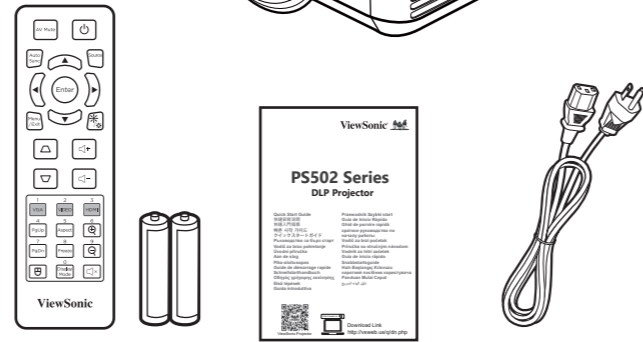

PS502 Series DLP Projector

Quick Start Guide
快速安装说明
快速入門指南
빠른 시작 가이드
クイックスタートガイド
Ръководство за бърз старт
Vodič za brzo pokretanje
Úvodní příručka
Aan de slag
Pika-aloitusopas
Guide de démarrage rapide
Schnellstarthandbuch
Οδηγός γρήγορης εκκίνησης
Első lépések
Guida introduttiva

Przewodnik Szybki start
Guia de Início Rápido
Ghid de pornire rapidă
краткое руководство по началу работы
Vodič za brzi početak
Príručka so stručným návodom
Vodnik za hitri začetek
Guía de inicio rápido
Snabbstartsguide
Hızlı Başlangıç Kılavuzu
короткий посібник користувача
Panduan Mulai Cepat
دليل البدء السريع

(e) = Screen
(f) = Center of Lens

(a) Screen Size		4:3 Image on a 4:3 Screen							
		(b) Projection distance				(c) Image height		(d) Vertical offset	
inch	mm	min. inch	min. mm	max. inch	max. mm	inch	mm	inch	mm
40	1016	19.74	501	19.74	501	501	610	3.60	91
60	1524	29.62	752	29.62	752	752	914	5.40	137
70	1778	34.55	878	34.55	878	878	1067	6.30	160
80	2032	39.49	1003	39.49	1003	1003	1219	7.20	183
100	2540	49.36	1254	49.36	1254	1254	1524	9.00	229
120	3048	59.23	1504	59.23	1504	1504	1829	10.80	274
150	3810	74.04	1881	74.04	1881	1881	2286	13.50	343
200	5080	98.72	2507	98.72	2507	2507	3048	18.00	457
250	6350	123.40	3134	123.40	3134	3134	3810	22.50	572
300	7620	148.08	3761	148.08	3761	3761	4572	27.00	686

(a) Screen Size		4:3 Image on a 16:10 Screen							
		(b) Projection distance				(c) Image height		(d) Vertical offset	
inch	mm	min. inch	min. mm	max. inch	max. mm	inch	mm	inch	mm
40	1016	17.44	443	17.44	443	21.20	538	3.18	81
60	1524	26.16	664	26.16	664	31.80	808	4.77	121
70	1778	30.52	775	30.52	775	37.10	942	5.56	141
80	2032	34.88	886	34.88	886	42.40	1077	6.36	162
100	2540	43.60	1107	43.60	1107	53.00	1346	7.95	202
120	3048	52.32	1329	52.32	1329	63.60	1615	9.54	242
150	3810	65.40	1661	65.40	1661	79.50	2019	11.92	303
200	5080	87.20	2215	87.20	2215	106.00	2692	15.90	404
250	6350	109.00	2769	109.00	2769	132.50	3365	19.87	505
300	7620	130.80	3322	130.80	3322	159.00	4039	23.85	606

It is recommended that if you intend to permanently install the projector, please physically test the projection size and distance using the actual projector in situ before you permanently install it.