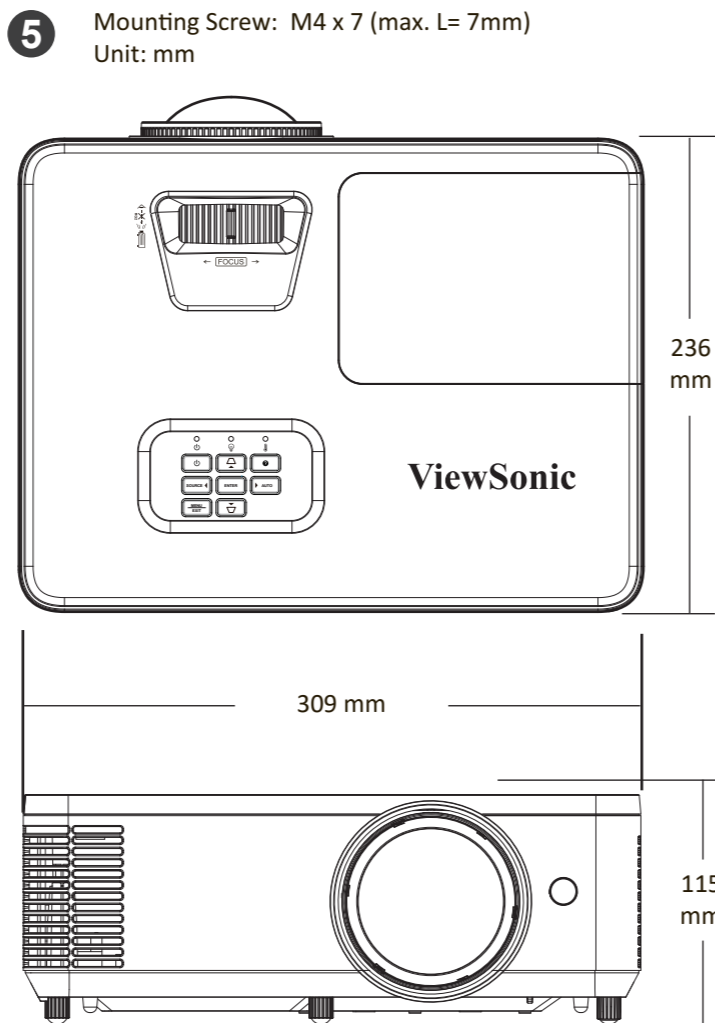

(e) = Screen
(f) = Center of Lens

(a) Screen Size		4:3 Image on a 4:3 Screen							
		(b) Projection distance				(c) Image height		(d) Vertical offset	
inch	mm	min. inch	min. mm	max. inch	max. mm	inch	mm	inch	mm
40	1016	19.74	501	19.74	501	501	610	3.60	91
60	1524	29.62	752	29.62	752	752	914	5.40	137
70	1778	34.55	878	34.55	878	878	1067	6.30	160
80	2032	39.49	1003	39.49	1003	1003	1219	7.20	183
100	2540	49.36	1254	49.36	1254	1254	1524	9.00	229
120	3048	59.23	1504	59.23	1504	1504	1829	10.80	274
150	3810	74.04	1881	74.04	1881	1881	2286	13.50	343
200	5080	98.72	2507	98.72	2507	2507	3048	18.00	457
250	6350	123.40	3134	123.40	3134	3134	3810	22.50	572
300	7620	148.08	3761	148.08	3761	3761	4572	27.00	686

(a) Screen Size		4:3 Image on a 16:10 Screen							
		(b) Projection distance				(c) Image height		(d) Vertical offset	
inch	mm	min. inch	min. mm	max. inch	max. mm	inch	mm	inch	mm
40	1016	17.44	443	17.44	443	21.20	538	3.18	81
60	1524	26.16	664	26.16	664	31.80	808	4.77	121
70	1778	30.52	775	30.52	775	37.10	942	5.56	141
80	2032	34.88	886	34.88	886	42.40	1077	6.36	162
100	2540	43.60	1107	43.60	1107	53.00	1346	7.95	202
120	3048	52.32	1329	52.32	1329	63.60	1615	9.54	242
150	3810	65.40	1661	65.40	1661	79.50	2019	11.92	303
200	5080	87.20	2215	87.20	2215	106.00	2692	15.90	404
250	6350	109.00	2769	109.00	2769	132.50	3365	19.87	505
300	7620	130.80	3322	130.80	3322	159.00	4039	23.85	606