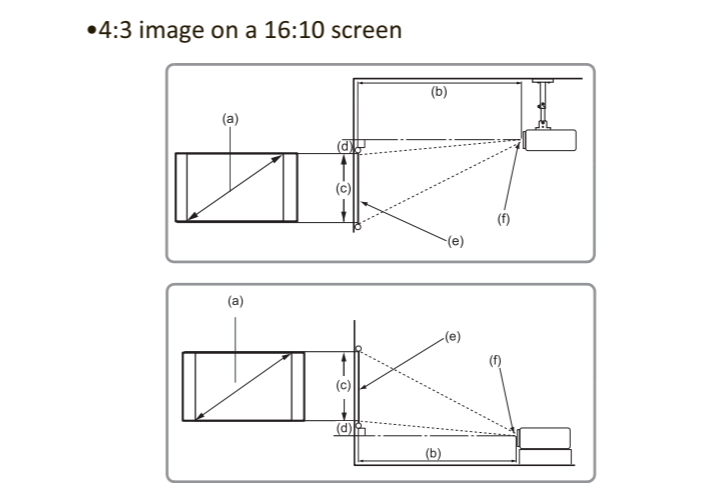

(e) = Screen
(f) = Center of Lens

(a) Screen Size		4:3 Image on a 4:3 Screen							
		(b) Projection distance				(c) Image height		(d) Vertical offset	
inch	mm	min. inch	min. mm	max. inch	max. mm	inch	mm	inch	mm
40	1016	19.74	501	19.74	501	501	610	3.60	91
60	1524	29.62	752	29.62	752	752	914	5.40	137
70	1778	34.55	878	34.55	878	878	1067	6.30	160
80	2032	39.49	1003	39.49	1003	1003	1219	7.20	183
100	2540	49.36	1254	49.36	1254	1254	1524	9.00	229
120	3048	59.23	1504	59.23	1504	1504	1829	10.80	274
150	3810	74.04	1881	74.04	1881	1881	2286	13.50	343
200	5080	98.72	2507	98.72	2507	2507	3048	18.00	457
250	6350	123.40	3134	123.40	3134	3134	3810	22.50	572
300	7620	148.08	3761	148.08	3761	3761	4572	27.00	686

(a) Screen Size		4:3 Image on a 16:10 Screen							
		(b) Projection distance				(c) Image height		(d) Vertical offset	
inch	mm	min. inch	min. mm	max. inch	max. mm	inch	mm	inch	mm
40	1016	17.44	443	17.44	443	21.20	538	3.18	81
60	1524	26.16	664	26.16	664	31.80	808	4.77	121
70	1778	30.52	775	30.52	775	37.10	942	5.56	141
80	2032	34.88	886	34.88	886	42.40	1077	6.36	162
100	2540	43.60	1107	43.60	1107	53.00	1346	7.95	202
120	3048	52.32	1329	52.32	1329	63.60	1615	9.54	242
150	3810	65.40	1661	65.40	1661	79.50	2019	11.92	303
200	5080	87.20	2215	87.20	2215	106.00	2692	15.90	404
250	6350	109.00	2769	109.00	2769	132.50	3365	19.87	505
300	7620	130.80	3322	130.80	3322	159.00	4039	23.85	606

It is recommended that if you intend to permanently install the projector, please physically test the projection size and distance using the actual projector in situ before you permanently install it.