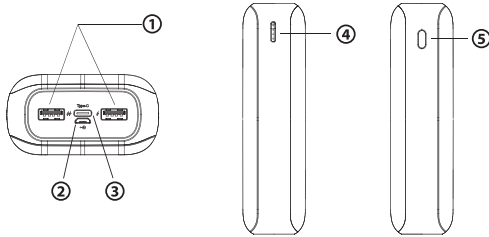

ReCharger Ultra

User Manual

Kullanım Kılavuzu / Gebrauchsanweisung / Manuel D'instruction / Manual del Usuario / инструкция по эксплуатации / ръководство за употреба / εγχειρίδιο χρήστη / دليل التعلیمات

Discover

Keşfet / Entdecken Sie / Découvrez / Descubrir / исследовать / Откройте / Ανακαλύψτε / اكتشف

① USB-A Outputs

USB-A Çıkışlar / USB-A - Ausgänge / Sorties USB-A / Salidas USB-A / Выходы USB-A / Изходи USB-A / Έξοδοι USB-A / USB-A مخرج

② Micro USB Input

③ USB-C Input - Output

④ Battery Level Indicator

Pil Seviye Göstergesi / Akku-Ladezustandsanzeige / Indicateur de Niveau de Batterie / Indicador de Nivel de Batería / Индикатор заряда батареи / Индикатор за ниво на батерията / Ένδειξη στάθμης μπαταρίας / مؤشر شحن البطارية

⑤ Battery Indicator Button

How to Use

Kullanım / Wie man benutzt / Comment utiliser / Modo de uso / Как использовать / Как да използвате / Πώς να χρησιμοποιήσετε / كيفية استخدام

How To Charge Your Device

Cihazın Nasıl Şarj Edilir
So Laden Sie Ihr Gerät Auf
Comment Charger Votre Appareil
Cómo Cargar su Dispositivo
Как Заряжать Ваше Устройство
Как Да Заредите Устройството Си
Πώς Να Φορτίσετε Τη Συσκευή Σας
طريقة شحن جهازك